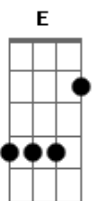

© ukulele-chords.com