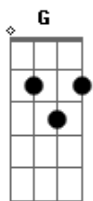

ReformedSound - Rebelde Coração

tom:

Intro: Am G C F
F G G

Am G C
Com rebelde coração nasci
F Am G G
Inquieto inconstante como o mar
Am G C
Eu centrado em mim aqui vivi
F Fm Fm C
Um novo coração como vou ter

Am G C
Livre eu não sou pra mudar
F Am G G
Quem pode sim das trevas fazer luz
Am G C
Mas Deus quebrou na cruz a maldição
F Fm Fm C
Rebelde coração vencido foi

F Am G
Graça sem fim alcançou a mim
F Am G
Deus recriou o meu coração
F Am G
Em Cristo recriou o meu viver
Dm G7 C
Meu novo coração só Deus sim tem

Am G C
O meu coração descansa em Deus
F Am G G
Uma vez foi pedra não mais é
Am G C
A rebeldia sim virou amor
F Fm Fm C
Meu coração rendido é sem fim

F Am G
Graça sem fim alcançou a mim
F Am G
Deus recriou o meu coração
F Am G
Em Cristo recriou o meu viver
Dm G7 C
Meu novo coração só Deus sim tem

C F Am G G
Meu coração quer mais de Cristo, mais 4x

F Am G
Graça sem fim alcançou a mim
F Am G
Deus recriou o meu coração
F Am G
Em Cristo recriou o meu viver
Dm G7 C Am
Meu novo coração só Deus sim tem
Dm G7 C Am
Meu novo coração só Deus sim tem
Dm Fm Fm C
Meu novo coração só Deus tem

Acordes

© ukulele-chords.com