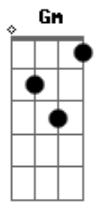

© ukulele-chords.com