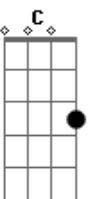

© ukulele-chords.com