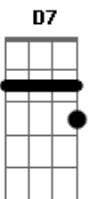

© ukulele-chords.com