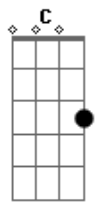

© ukulele-chords.com