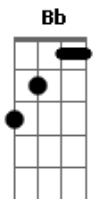

© ukulele-chords.com