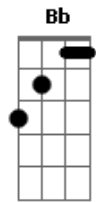

© ukulele-chords.com