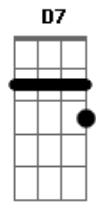

© ukulele-chords.com