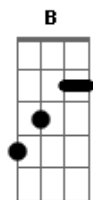

Reginaldo Rossi - Gatinha

tom:

G

Gm

Menina se você quiser

F

Quiser casar comigo ser minha mulher

Eb

Vou renascer, a sombra do teu esplendor

Gm

Menina se você quiser

F

Quiser casar comigo ser minha mulher

Eb

Vou arranjar mais tempo

D

Gm

Para fazer carinho na minha menina

Acordes

© ukulele-chords.com

© ukulele-chords.com

© ukulele-chords.com

© ukulele-chords.com

© ukulele-chords.com