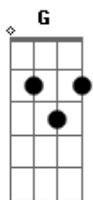

Reginaldo Rossi - Gatinha

tom:

G

Gm

Menina se você quiser

F

Quiser casar comigo ser minha mulher

Eb

Eu juro vou te dar o mundo tem emoção

D

Encher de muito amor esse teu coração

Gm

Para com essa vida louca

F

E arranjar dinheiro pra investir na bolsa

Eb

Vou arranjar mais tempo

D

Para fazer carinho na minha menina

G

B

Menina linda, tu és um botão em flor

Em

C

D

Desabrochando, para vida e para o amor

G

B

E em fruto, já encolhido quase vou luxo

Em

C

D

Vou renascer, a sombra do teu esplendor

Gm

Menina se você quiser

F

Quiser casar comigo ser minha mulher

Eb

Vou arranjar mais tempo

D

Gm

Para fazer carinho na minha menina

Acordes

© ukulele-chords.com