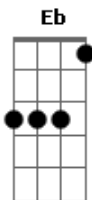

Reginaldo Rossi - Gatinha

tom:

G

Gm

Menina se você quiser

F

Quiser casar comigo ser minha mulher

Eb

Vou renascer, a sombra do teu esplendor

Gm

Menina se você quiser

F

Quiser casar comigo ser minha mulher

Eb

Vou arranjar mais tempo

D

Gm

Para fazer carinho na minha menina

Acordes

© ukulele-chords.com

© ukulele-chords.com

© ukulele-chords.com

© ukulele-chords.com

© ukulele-chords.com