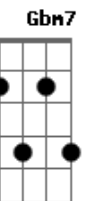

Reginaldo Rossi - Hoje a Noite Vou Sair

tom:

D

Intro: Bm7

Bm7 A Bm7
 Sim, briguei contigo, me perdoa
 Bm7 A Bm7
 Foi mais uma briga à toa
 A Bm7
 O culpado eu sei, fui eu

Bm7 A Bm7
 Sim, o meu ciúme é exagerado
 A Bm7
 E eu já falei que estava errado
 A Bm7
 Volta logo aos braços meus

Em7
 Mas se você não voltar
 A7 D B7 Gbm7
 Eu vou telefonar pra um amigo meu
 Em7 A7 D B7 Gbm7
 Vou marcar com ele pra gente sair

Em7 A7 D
 Pois hoje eu bem sei que a minha fossa
 Bm7 Em7
 Vai ser grande e eu talvez possa
 Gb7 Bm7
 Longe de você curtir

Bm7 A Bm7
 Deixa de fazer pose de artista
 Bm7 A Bm7
 Pois pra capa de revista
 A Bm7

Meu amor, você não dá

Acordes

© ukulele-chords.com

© ukulele-chords.com

© ukulele-chords.com

© ukulele-chords.com

© ukulele-chords.com

© ukulele-chords.com

© ukulele-chords.com

© ukulele-chords.com

Bm7 A Bm7
 Deixa de botar banca comigo
 Bm7 A Bm7
 Vem de lá, dá um sorriso
 A Bm7
 E vem correndo me abraçar
 Em7
 Mas se você não quiser
 A7 D B7 Gbm7
 Eu vou telefonar pra um amigo meu
 Em7 A7 D B7 Gbm7
 Vou marcar com ele pra gente sair
 Em7 A7 D
 Pois hoje eu bem sei que a minha fossa
 Bm7 Em7
 Vai ser grande e eu talvez possa
 Gb7 Bm7
 Longe de você curtir
 Em7
 Mas se você não quiser
 A7 D B7 Gbm7
 Eu vou telefonar pra um amigo meu
 Em7 A7 D B7 Gbm7
 Vou marcar com ele pra gente sair
 Em7 A7 D
 Pois hoje eu bem sei que a minha fossa
 Bm7 Em7
 Vai ser grande e eu talvez possa
 Gb7 Bm7
 Longe de você curtir