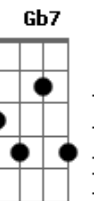

Reginaldo Rossi - Hoje a Noite Vou Sair

tom:

D

Intro: Bm7

Bm7 A Bm7
 Sim, briguei contigo, me perdoa
 Bm7 A Bm7
 Foi mais uma briga à toa
 A Bm7
 O culpado eu sei, fui eu

Bm7 A Bm7
 Sim, o meu ciúme é exagerado
 A Bm7
 E eu já falei que estava errado
 A Bm7
 Volta logo aos braços meus

Em7
 Mas se você não voltar
 A7 D B7 Gbm7
 Eu vou telefonar pra um amigo meu
 Em7 A7 D B7 Gbm7
 Vou marcar com ele pra gente sair

Em7 A7 D
 Pois hoje eu bem sei que a minha fossa
 Bm7 Em7
 Vai ser grande e eu talvez possa
 Gb7 Bm7
 Longe de você curtir

Bm7 A Bm7
 Deixa de fazer pose de artista
 Bm7 A Bm7
 Pois pra capa de revista
 A Bm7

Meu amor, você não dá

Acordes

© ukulele-chords.com

© ukulele-chords.com

© ukulele-chords.com

© ukulele-chords.com

© ukulele-chords.com

© ukulele-chords.com

© ukulele-chords.com

© ukulele-chords.com

Bm7 A Bm7
 Deixa de botar banca comigo
 Bm7 A Bm7
 Vem de lá, dá um sorriso
 A Bm7
 E vem correndo me abraçar
 Em7
 Mas se você não quiser
 A7 D B7 Gbm7
 Eu vou telefonar pra um amigo meu
 Em7 A7 D B7 Gbm7
 Vou marcar com ele pra gente sair
 Em7 A7 D
 Pois hoje eu bem sei que a minha fossa
 Bm7 Em7
 Vai ser grande e eu talvez possa
 Gb7 Bm7
 Longe de você curtir
 Em7
 Mas se você não quiser
 A7 D B7 Gbm7
 Eu vou telefonar pra um amigo meu
 Em7 A7 D B7 Gbm7
 Vou marcar com ele pra gente sair
 Em7 A7 D
 Pois hoje eu bem sei que a minha fossa
 Bm7 Em7
 Vai ser grande e eu talvez possa
 Gb7 Bm7
 Longe de você curtir