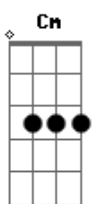

Reginaldo Rossi - Um Adeus

tom:

Intro: **Bb** **D** **Gm** **F** **F**
Bb **D** **Gm** **F** **F**

Bb
 Um adeus
 Nem sempre é um adeus
 E hoje eu estou aqui
Cm **F** **F**
 Arrependido

Bb
 Um adeus
 Nem sempre é a solução
 Tem sempre a solidão
Cm **F**
 Como castigo

Eb **F**
 Preciso provar pra você
 Que eu estava tão cego
 Eu estava tão louco
Eb **F**
 Você tem razão em negar
Bb **Bb7**
 Começar outra vez

Eb **F** **Dm**
 Preciso encontrar uma forma de te convencer
 Que eu não faço de novo
Cm **F**
 Já basta uma vez o castigo
Bb
 De não ter você

(**Bb** **D** **Gm** **F** **F**)

Acordes

© ukulele-chords.com

© ukulele-chords.com

© ukulele-chords.com

© ukulele-chords.com

© ukulele-chords.com

© ukulele-chords.com

© ukulele-chords.com

© ukulele-chords.com

(**Bb** **D** **Gm** **F** **F**)

Bb
 Esse adeus
 Fez tanto mal pra mim
 E só restou no fim
Cm **F** **F**
 Tanta saudade
Bb
 Esse adeus
 Me fez acreditar
 Que ao seu lado está
Cm **F**
 A felicidade
Eb **F**
 Eu chego e você acha graça
 E me faz pirraça
 Um orgulho danado
Eb **F**
 E passa com alguém do meu lado
Bb **Bb7**
 Pra me machucar
Eb **F**
 Eu sei que no fundo você
 Tem receio de ver
Cm **Gm**
 Nosso caso acabado
Cm **F**
 Mas quer dar o troco e maltrata
Bb
 Antes de se entregar