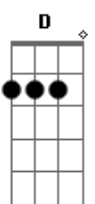

© ukulele-chords.com