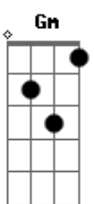

Reginaldo Rossi - Um Adeus

tom:

Intro: **Bb** **D** **Gm** **F** **F**
Bb **D** **Gm** **F** **F**

Bb
 Um adeus
 Nem sempre é um adeus
 E hoje eu estou aqui
Cm **F** **F**
 Arrependido

Bb
 Um adeus
 Nem sempre é a solução
 Tem sempre a solidão
Cm **F**
 Como castigo

Eb **F**
 Preciso provar pra você
 Que eu estava tão cego
 Eu estava tão louco
Eb **F**
 Você tem razão em negar
Bb **Bb7**
 Começar outra vez

Eb **F** **Dm**
 Preciso encontrar uma forma de te convencer
 Que eu não faço de novo
Cm **F**
 Já basta uma vez o castigo
Bb
 De não ter você

(**Bb** **D** **Gm** **F** **F**)

Acordes

© ukulele-chords.com

© ukulele-chords.com

© ukulele-chords.com

© ukulele-chords.com

© ukulele-chords.com

© ukulele-chords.com

© ukulele-chords.com

© ukulele-chords.com

(**Bb** **D** **Gm** **F** **F**)

Bb
 Esse adeus
 Fez tanto mal pra mim
 E só restou no fim
Cm **F** **F**
 Tanta saudade
Bb
 Esse adeus
 Me fez acreditar
 Que ao seu lado está
Cm **F**
 A felicidade
Eb **F**
 Eu chego e você acha graça
 E me faz pirraça
 Um orgulho danado
Eb **F**
 E passa com alguém do meu lado
Bb **Bb7**
 Pra me machucar
Eb **F**
 Eu sei que no fundo você
 Tem receio de ver
Cm **Gm**
 Nosso caso acabado
Cm **F**
 Mas quer dar o troco e maltrata
Bb
 Antes de se entregar