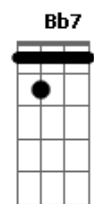

Eb **F**
 Preciso provar pra você
 Que eu estava tão cego
 Eu estava tão louco
Eb **F**
 Você tem razão em negar
Bb **Bb7**
 Começar outra vez

Eb **F** **Dm**
 Preciso encontrar uma forma de te convencer
 Que eu não faço de novo
Cm **F**
 Já basta uma vez o castigo
Bb
 De não ter você

(**Bb** **D** **Gm** **F** **F**)

Acordes

© ukulele-chords.com

© ukulele-chords.com

© ukulele-chords.com

© ukulele-chords.com

© ukulele-chords.com

© ukulele-chords.com

© ukulele-chords.com

© ukulele-chords.com

(**Bb** **D** **Gm** **F** **F**)

Bb
 Esse adeus
 Fez tanto mal pra mim
 E só restou no fim
Cm **F** **F**
 Tanta saudade
Bb
 Esse adeus
 Me fez acreditar
 Que ao seu lado está
Cm **F**
 A felicidade
Eb **F**
 Eu chego e você acha graça
 E me faz pirraça
 Um orgulho danado
Eb **F**
 E passa com alguém do meu lado
Bb **Bb7**
 Pra me machucar
Eb **F**
 Eu sei que no fundo você
 Tem receio de ver
Cm **Gm**
 Nosso caso acabado
Cm **F**
 Mas quer dar o troco e maltrata
Bb
 Antes de se entregar