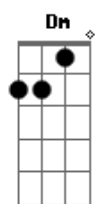

Eb **F**
 Preciso provar pra você
 Que eu estava tão cego
 Eu estava tão louco
Eb **F**
 Você tem razão em negar
Bb **Bb7**
 Começar outra vez

Eb **F** **Dm**
 Preciso encontrar uma forma de te convencer
 Que eu não faço de novo
Cm **F**
 Já basta uma vez o castigo
Bb
 De não ter você

(**Bb** **D** **Gm** **F** **F**)

Acordes

© ukulele-chords.com

© ukulele-chords.com

© ukulele-chords.com

© ukulele-chords.com

© ukulele-chords.com

© ukulele-chords.com

© ukulele-chords.com

© ukulele-chords.com

(**Bb** **D** **Gm** **F** **F**)

Bb
 Esse adeus
 Fez tanto mal pra mim
 E só restou no fim
Cm **F** **F**
 Tanta saudade
Bb
 Esse adeus
 Me fez acreditar
 Que ao seu lado está
Cm **F**
 A felicidade
Eb **F**
 Eu chego e você acha graça
 E me faz pirraça
 Um orgulho danado
Eb **F**
 E passa com alguém do meu lado
Bb **Bb7**
 Pra me machucar
Eb **F**
 Eu sei que no fundo você
 Tem receio de ver
Cm **Gm**
 Nosso caso acabado
Cm **F**
 Mas quer dar o troco e maltrata
Bb
 Antes de se entregar