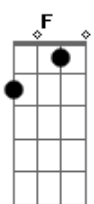

Eb **F**
 Preciso provar pra você
 Que eu estava tão cego
 Eu estava tão louco
Eb **F**
 Você tem razão em negar
Bb **Bb7**
 Começar outra vez

Eb **F** **Dm**
 Preciso encontrar uma forma de te convencer
 Que eu não faço de novo
Cm **F**
 Já basta uma vez o castigo
Bb
 De não ter você

(**Bb** **D** **Gm** **F** **F**)

Acordes

© ukulele-chords.com

© ukulele-chords.com

© ukulele-chords.com

© ukulele-chords.com

© ukulele-chords.com

© ukulele-chords.com

© ukulele-chords.com

© ukulele-chords.com

(**Bb** **D** **Gm** **F** **F**)

Bb
 Esse adeus
 Fez tanto mal pra mim
 E só restou no fim
Cm **F** **F**
 Tanta saudade
Bb
 Esse adeus
 Me fez acreditar
 Que ao seu lado está
Cm **F**
 A felicidade
Eb **F**
 Eu chego e você acha graça
 E me faz pirraça
 Um orgulho danado
Eb **F**
 E passa com alguém do meu lado
Bb **Bb7**
 Pra me machucar
Eb **F**
 Eu sei que no fundo você
 Tem receio de ver
Cm **Gm**
 Nosso caso acabado
Cm **F**
 Mas quer dar o troco e maltrata
Bb
 Antes de se entregar