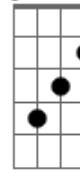

© ukulele-chords.com

Em