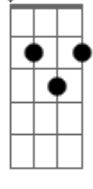

Reginaldo Rossi - Um Novo Amor no Coração

Tom: G
Intro: Am D7 G Em Am B7 Em C B7

Em D
Se você quiser ser meu amigo
C
Se quiser estar bem comigo
B7
Não fale dessa mulher
Em D
Ah! Porque com ela eu sofri tanto
C
Meu amigo, eu chorei tanto
B7 Em B7
Tô querendo é esquecer
Em D
Esse papo tá ficando chato
C
Ela fez você de pato
B7
Pra quebrar meu coração
Em D
Ela é toda cheia de artimanhas
C
Não vai me ganhar na manha
B7 Em E7
Não vai ter o meu perdão, por que
Am D7
Não quero mais chorar
G Em
Não quero mais sofrer
Am B7 Em E7
Tô querendo mesmo é esquecer
Am D7
Eu quero é me soltar

G Em
Na grande multidão
C B7 Em
Botar um novo amor no coração
Am D7 G Em Am B7 Em C B7
Em D
Se você quiser ser meu amigo
C
Se quiser estar bem comigo
B7
Não fale dessa mulher
Em D
Ah! porque com ela eu sofri tanto
C
Meu amigo, eu chorei tanto
B7 Em E7
Tô querendo é esquecer, por que
Am D7
Não quero mais sofrer
G Em
Não quero mais chorar
Am B7 Em E7
Tô querendo mesmo é esquecer
Am D7
Eu quero é me soltar
G Em
Na grande multidão
C B7 Em
Botar um novo amor no coração
C B7 Em
Botar um novo amor no coração
C B7 Em
Botar um novo amor no coração.

Acordes

G