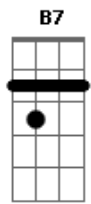

© ukulele-chords.com