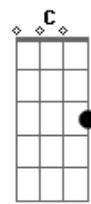

© ukulele-chords.com