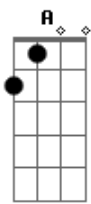

© ukulele-chords.com