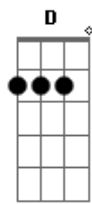

© ukulele-chords.com