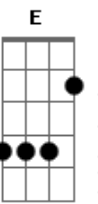

© ukulele-chords.com