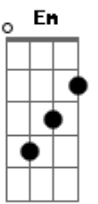

© ukulele-chords.com