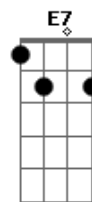

© ukulele-chords.com