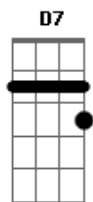

© ukulele-chords.com