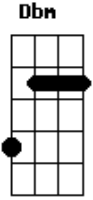

© ukulele-chords.com