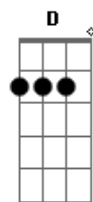

© ukulele-chords.com