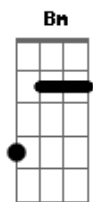

© ukulele-chords.com