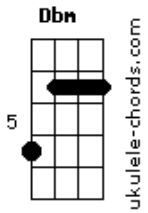

Reloomi - Criador

tom:

Dbm

Intro: Dbm Abm Dbm Abm

Dbm

Meu criador

Abm

Criador de todo o universo

Dbm

0 grande Eu sou

Abm

Acordes

Tu és aquele me libertou

Dbm

Abm

Tua palavra é a minha esperança