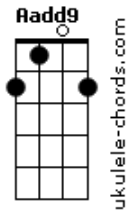

Reloomi - Criador

tom:

Dbm

Intro: Dbm Abm Dbm Abm

Dbm

Meu criador

Abm

Criador de todo o universo

Dbm

0 grande Eu sou

Abm

Acordes

Tu és aquele me libertou

Dbm

Abm

Tua palavra é a minha esperança