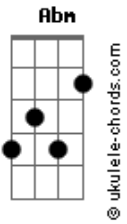

Reloomi - Criador

tom:

Dbm

Intro: Dbm Abm Dbm Abm

Dbm

Meu criador

Abm

Criador de todo o universo

Dbm

0 grande Eu sou

Abm

Acordes

Tu és aquele me libertou

Dbm

Abm

Tua palavra é a minha esperança