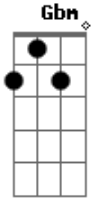

© ukulele-chords.com