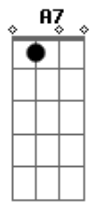

© ukulele-chords.com