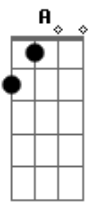

© ukulele-chords.com