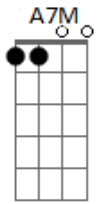

Renata Arruda - Pedido Ao Tempo

Tom: A

O que dizer? ^{A A7 A7}
Se o coração calou foi sem querer ^{D Dm}
Espero você falando o que eu quero ouvir ^{A A E}
Deixa passar? ^{A7 A7}
Eu to parada em algum lugar ^{D Dm}
Encontro que o acaso não marcou e desencontrou ^{A A E}
E se eu ficar sem ver você ^{A7M}

Meu coração não vai querer ^{A7 D}
Eu faço um pedido ao tempo ^{F A}
Não me esqueça não ^E
Eu vou tocar seu coração ^{A A7M}
quando cantar nossa canção ^{A7 D}
eu faço um pedido ao tempo, ^{F A}
não me esqueça não ^E
meu amor ^A

Acordes

© ukulele-chords.com