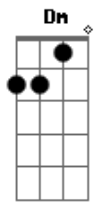

© ukulele-chords.com