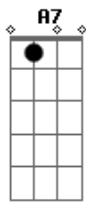

© ukulele-chords.com