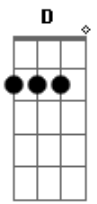

© ukulele-chords.com