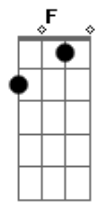

© ukulele-chords.com