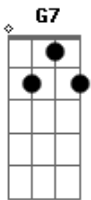

© ukulele-chords.com