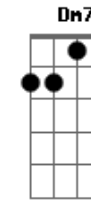

© ukulele-chords.com