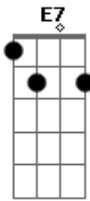

© ukulele-chords.com