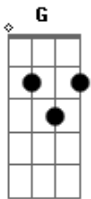

Renata Marin - Recado de Deus

tom:

Intro: G Am C G

G Am C
Tua Lágrima respinga em mim ao tocar o chão

G Am C
Quando você chorando invoca-me em oração

C D
Eu sempre te escutei, teu choro enxuguei

G
Quantas vezes vi você pensar em desistir

Em
Te falei no ouvido filho eu estou aqui

C
Tua vitória não demora ela vai chegar

D
Meu Espírito vem revelar

G
Quando vem a tempestade

Em
Eu te ajudo a navegar

C D

Acordes

© ukulele-chords.com