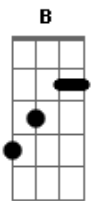

© ukulele-chords.com