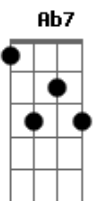

© ukulele-chords.com