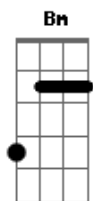

Renato Pop - Imagem Absurda

tom:

Intro: Bm A G D A

Bm
Imagem absurda
A
Que faz parte dos meus sonhos
G
Revela segredos e medos
D A
Eu queria que fosse real

Bm
Imagem absurda
A
Que vem dos meus desejos
G
Das loucuras e tentações
D A
Do real vai pro surreal

Bm
Feito Salvador Dali
A
Me leva pra longe daqui
G
Me mostra o que não existe
D A
Me deixando menos triste

Bm
Traz pro real a sua essência
A
Tira o vazio da existência
G
Enche de luz esse mundo
D A
Num mergulho profundo

[Solo] Em Gbm Bm A
G D A Em
Gbm Bm A G
A G A G D A

Acordes