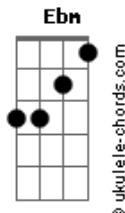

ukulele-chords.com