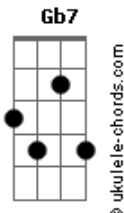

ukulele-chords.com