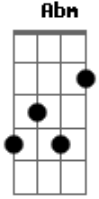

© ukulele-chords.com