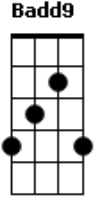

ukulele-chords.com