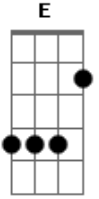

© ukulele-chords.com