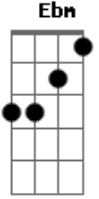

Renato Suhett - Prelúdio

tom:

A

Tua paz tão doce, eu já sei que estas aqui

Ebu Bbm Abm Gbadd9
 Teu carinho tão suave como a brisa vem em mim
 Gbadd9 Dbadd9 Badd9 Gbadd9
 Não estou sozinho, há um amor sincero sim
 Ebu Bbm Abm Gbadd9
 Minha vida, meu caminho é viver pra te servir
 Gbadd9 Dbadd9 Badd9 Dbadd9 Gbadd9
 Sinto nesta hora Tuas mãos tocar em mim

Gbadd9 Dbadd9 Ebu Bbm
 Como o amanhã, espera pelo sol
 Abm Gbadd9 E Db7
 Eu a Ti espero, exaltando o Teu amor
 Gbadd9 Dbadd9 Ebu Bbm
 Gotas de orvalho, cheiro da manhã
 Badd9 Gbadd9 E Db7

Acordes

© ukulele-chords.com