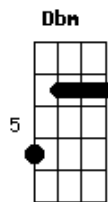

© ukulele-chords.com