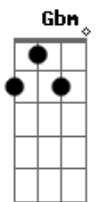

© ukulele-chords.com