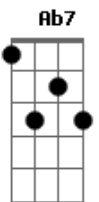

Renato Teixeira - Trem do Pantanal

tom:

Intro: E Ab7 Dbm E A
E Ab7 Dbm C Gbm B7 E

E
Enquanto este velho trem
Ab7
Atravessa o pantanal
Dbm E A
As estrelas do cruzeiro fazem um sinal
E Ab7
De que este é o melhor caminho
Dbm C
Pra quem é como eu
Gbm B7 E
Mais um fugitivo da guer-ra
E
Enquanto este velho trem
Ab7
Atravessa o pantanal
Dbm
O povo lá em casa
E A
Espera que eu mande um postal
E Ab7 Dbm C
Dizendo que eu estou muito bem vivo
Gbm B7 E
Rumo a Santa Cruz de La Sierra

E
Enquanto este velho trem
Ab7
Atravessa o pantanal
Dbm E A
Só meu coração está batendo desigual
E Ab7 Dbm C
Ele agora sabe que o medo viaja também
Gbm B7 E C
Sobre todos os trilhos da ter-ra
[Solo] E Ab7 Dbm E A
E Ab7 Dbm C Gbm B7 E

E
Enquanto este velho trem
Ab7
Atravessa o pantanal
Dbm E A
Só meu coração está batendo desigual
E Ab7 Dbm C
Ele agora sabe que o medo viaja também
Gbm B7 E C
Sobre todos os trilhos da ter-ra
Gbm B7 E C
Rumo a Santa Cruz de La Sierra
Gbm B7 E
Sobre todos os trilhos da ter-ra

Acordes

© ukulele-chords.com

© ukulele-chords.com

© ukulele-chords.com

© ukulele-chords.com

© ukulele-chords.com

© ukulele-chords.com

© ukulele-chords.com