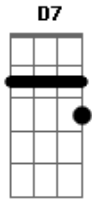

© ukulele-chords.com