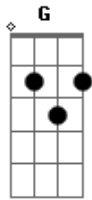

© ukulele-chords.com

Hoje é de aço e me mata de dor

D

A

Te faço querida um pedido sincero

D

Não maltrate o outro é o que de ti espero

D

A

Tu me desprezou sem haver motivos

D

Embora magoado ainda sou o seu amigo

D7

G

Todas as tardinhas vou em sua janela

D

Para implorar e ganhar seu amor

A

A sua cortina que era transparente

G

A

D

Hoje é de aço e me mata de dor