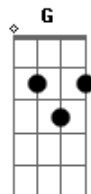

© ukulele-chords.com