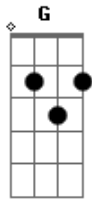

Renovação Carismática Pr - Reaviva

tom:

D

Reaviva

Intro: Bm A D Bm
A D G

Bm A Dadd9 D Bm
Vem Espírito Criador, acendei o fogo do amor

Aadd9 D G
Vida nova vem me dar

Bm A Dadd9 D Bm
Vem mostrar a vontade do Senhor, quero ser Seu seguidor

Aadd9 D G
Santidade alcançar

Bm A Dadd9 Em Bm
Vem Espírito Criador, acendei o fogo do amor

Aadd9 D G
Vida nova vem me dar

Acordes

© ukulele-chords.com

© ukulele-chords.com

© ukulele-chords.com

© ukulele-chords.com

© ukulele-chords.com

© ukulele-chords.com

© ukulele-chords.com

ukulele-chords.com

ukulele-chords.com

Bm A Dadd9 Em Bm
Vem mostrar a vontade do Senhor, quero ser Seu seguidor
Aadd9 D Em
Santidade alcançar

G Aadd9 Bm7
Reaviva a chama do amor que há em mim