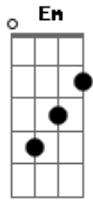

Renovação Carismática Pr - Reaviva

tom:

D

Reaviva

Intro: Bm A D Bm
A D G

Bm A Dadd9 D Bm
Vem Espírito Criador, acendei o fogo do amor

Aadd9 D G
Vida nova vem me dar

Bm A Dadd9 D Bm
Vem mostrar a vontade do Senhor, quero ser Seu seguidor

Aadd9 D G
Santidade alcançar

Bm A Dadd9 Em Bm
Vem Espírito Criador, acendei o fogo do amor

Aadd9 D G
Vida nova vem me dar

Acordes

© ukulele-chords.com

© ukulele-chords.com

© ukulele-chords.com

© ukulele-chords.com

© ukulele-chords.com

© ukulele-chords.com

© ukulele-chords.com

ukulele-chords.com

ukulele-chords.com

Bm A Dadd9 Em Bm
Vem mostrar a vontade do Senhor, quero ser Seu seguidor
Aadd9 D Em
Santidade alcançar

G Aadd9 Bm7
Reaviva a chama do amor que há em mim