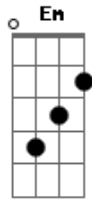

© ukulele-chords.com