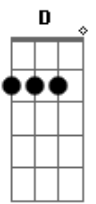

© ukulele-chords.com