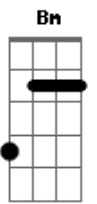

© ukulele-chords.com