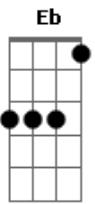

© ukulele-chords.com