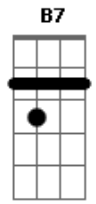

© ukulele-chords.com