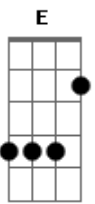

© ukulele-chords.com