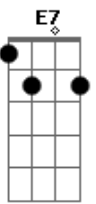

© ukulele-chords.com