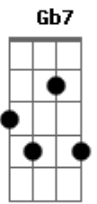

© ukulele-chords.com