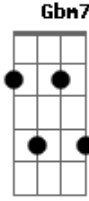

© ukulele-chords.com