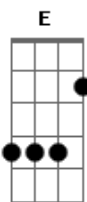

© ukulele-chords.com