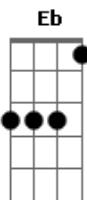

Revelação - Ajoelhou Tem Que Rezar

Tom: Db

Intro: Gm7 C7 Gm7 C7 Gm7 C7 Eb7 D7 Cm7 D7 Gm7

Gm7 C7 Gm7
Não entra nessa, meu amigo, sai da zona de perigo

C7
Vê se não dá sorte pro azar

Gm7 C7 Gm7
Fica ligado no que eu digo, meu mano, fecha comigo

C7
De repente, o bicho pode pegar

Am7 D7 Am7
Eu não tô de papo furado pra você ficar bolado

D7
Tem gente que tá pagando pra ver

Gm7 C7 Gm7
Se liga, teu comportamento tá ficando alterado

C7
Você pode botar tudo a perder
Gm7 C7 Gm7
Vê se segura a tua onda, nessa onda que tu anda

C7
Desanda, descamba e perde o cartaz

Am7 D7 Am7
Não vale a pena se queimar por tão pouco, ficar queimado

D7
Ainda há tempo, vale a pena pensar

Gm7 C7 Gm7
Amigo, sou teu amigo, tô preocupado contigo

Cm7 D7
Você não pode me decepcionar porque

Gm7 Fm7
Quando o bicho pegar

Bb7 Eb Eb Eb Eb7 Am7-
Não vai dar nem pra correr... E não adiantará

D7 Gm7
Ajoelhou, tem que rezar

Acordes