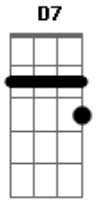

© ukulele-chords.com