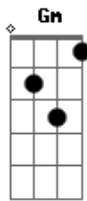

© ukulele-chords.com