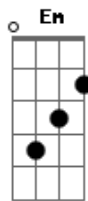

© ukulele-chords.com