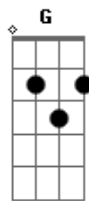

Revelação - Compasso do Amor

Tom: C

Intro: C C7 F G7 Em Am Dm G7 C G7

C G/6 E7 Am
Quero sentir teu abraço teu calor

Dm G7 C
Dançar no mesmo compasso do amor

G/6 E7 Am
Viajar pelo teu corpo sedutor

Dm G7 C
Deliciar do seu segredo seu sabor
C7 F7 G7

Luz que meu céu ilumina (lalaiá)

Em Am Abm Gm

Você é minha metade

C7 F7 G7

Essa paixão me fascina (lalaiá)

C
Tem gosto de felicidade

C7 F7
Quando a gente ama não tem pra ninguém

G7 C

Chego a me arrepiar só de lembrar meu bem

C7 F7
Viajo no balanço desse vai e vem

G7 C C7 (G7)

Na arte de amar igual a você não tem

Acordes

© ukulele-chords.com

© ukulele-chords.com

© ukulele-chords.com