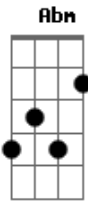

© ukulele-chords.com