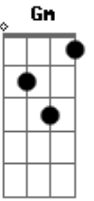

© ukulele-chords.com