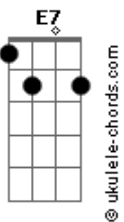

Rhael e Romário - Champagne

tom:

E

Champagne brindaremos de novo Gbm
Depois que passou tanto tempo E
Hoje eu quero te levar a minha casa A
E desfrutar um pouco de tua companhia B7

Dei minhas mãos em suas mãos Gbm
Brindar nossos doces encontros E
Viver nossos loucos momentos A
Por muito tempo eu esperei voce E E7

Eu sei que não vou te esquecer A Abm
E não tenho certeza Gbm
Se ainda vou te ver E
E o pior é não ouvir tua voz A Abm
Eu chego até pensar Gbm
Que o nosso amor já se acabou B7 E

E Gbm

Acordes

Champagne brindo em tua companhia B7 E
Então, se falei fantasias Db7 Gbm
Não importa o que eu sofra por dentro Gbm
No momento de ouvir o seu adeus E
Eu sei que não vou te esquecer A Abm
E não tenho certeza Gbm
Se ainda vou lhe ver B7 E
E o pior é não ouvir tua voz A Abm
Eu chego até a pensar Gbm
Que o nosso amor já se acabou B7 E
Champagne, por mais uma lembrança E Gbm
Pelo amor que voce já me deu B7 E
Igual a dois copos que se quebram E7 A
E ao terminar só se dizem adeus B7 E
Champagne brindo em tua companhia E Gbm
Então, se falei fantasias B7 E