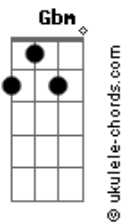

Rhael e Romário - Champagne

tom:

E

Champagne brindaremos de novo Gbm
Depois que passou tanto tempo E
Hoje eu quero te levar a minha casa A
E desfrutar um pouco de tua companhia B7

Dei minhas mãos em suas mãos Gbm
Brindar nossos doces encontros E
Viver nossos loucos momentos A
Por muito tempo eu esperei voce E E7

Eu sei que não vou te esquecer A Abm
E não tenho certeza Gbm
Se ainda vou te ver E
E o pior é não ouvir tua voz A Abm
Eu chego até pensar Gbm
Que o nosso amor já se acabou B7 E

E Gbm

Acordes

Champagne brindo em tua companhia B7 E
Então, se falei fantasias Db7 Gbm
Não importa o que eu sofra por dentro Gbm
No momento de ouvir o seu adeus E
Eu sei que não vou te esquecer A Abm
E não tenho certeza Gbm
Se ainda vou lhe ver B7 E
E o pior é não ouvir tua voz A Abm
Eu chego até a pensar Gbm
Que o nosso amor já se acabou B7 E
Champagne, por mais uma lembrança E Gbm
Pelo amor que voce já me deu B7 E
Igual a dois copos que se quebram E7 A
E ao terminar só se dizem adeus B7 E
Champagne brindo em tua companhia E Gbm
Então, se falei fantasias B7 E