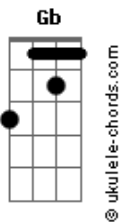

Rhael e Romário - Champagne

tom:

E

Champagne brindaremos de novo Gbm
Depois que passou tanto tempo E
Hoje eu quero te levar a minha casa A
E desfrutar um pouco de tua companhia B7

Dei minhas mãos em suas mãos Gbm
Brindar nossos doces encontros E
Viver nossos loucos momentos A
Por muito tempo eu esperei voce E E7

Eu sei que não vou te esquecer A Abm
E não tenho certeza Gbm
Se ainda vou te ver E
E o pior é não ouvir tua voz A Abm
Eu chego até pensar Gbm
Que o nosso amor já se acabou B7 E

E Gbm

Acordes

Champagne brindo em tua companhia B7 E
Então, se falei fantasias Db7 Gbm
Não importa o que eu sofra por dentro Gbm
No momento de ouvir o seu adeus E
Eu sei que não vou te esquecer A Abm
E não tenho certeza Gbm
Se ainda vou lhe ver B7 E
E o pior é não ouvir tua voz A Abm
Eu chego até a pensar Gbm
Que o nosso amor já se acabou B7 E
Champagne, por mais uma lembrança E Gbm
Pelo amor que voce já me deu B7 E
Igual a dois copos que se quebram E7 A
E ao terminar só se dizem adeus B7 E
Champagne brindo em tua companhia E Gbm
Então, se falei fantasias B7 E