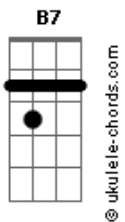

Rhael e Romário - Champagne

tom:

E

Champagne brindaremos de novo Gbm
Depois que passou tanto tempo E
Hoje eu quero te levar a minha casa A
E desfrutar um pouco de tua companhia B7

Dei minhas mãos em suas mãos Gbm
Brindar nossos doces encontros E
Viver nossos loucos momentos A
Por muito tempo eu esperei voce E E7

Eu sei que não vou te esquecer A Abm
E não tenho certeza Gbm
Se ainda vou te ver E
E o pior é não ouvir tua voz A Abm
Eu chego até pensar Gbm
Que o nosso amor já se acabou B7 E

E Gbm

Acordes

Champagne brindo em tua companhia B7 E
Então, se falei fantasias Db7 Gbm
Não importa o que eu sofra por dentro Gbm
No momento de ouvir o seu adeus E
Eu sei que não vou te esquecer A Abm
E não tenho certeza Gbm
Se ainda vou lhe ver B7 E
E o pior é não ouvir tua voz A Abm
Eu chego até a pensar Gbm
Que o nosso amor já se acabou B7 E
Champagne, por mais uma lembrança E Gbm
Pelo amor que voce já me deu B7 E
Igual a dois copos que se quebram E7 A
E ao terminar só se dizem adeus B7 E
Champagne brindo em tua companhia E Gbm
Então, se falei fantasias B7 E