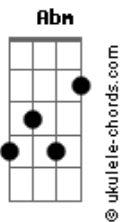

# Rhael e Romário - Champagne

tom:

E

Champagne brindaremos de novo Gbm  
 Depois que passou tanto tempo E  
 Hoje eu quero te levar a minha casa A  
 E desfrutar um pouco de tua companhia B7

Dei minhas mãos em suas mãos Gbm  
 Brindar nossos doces encontros E  
 Viver nossos loucos momentos A  
 Por muito tempo eu esperei voce E E7

Eu sei que não vou te esquecer A Abm  
 E não tenho certeza Gbm  
 Se ainda vou te ver E  
 E o pior é não ouvir tua voz A Abm  
 Eu chego até pensar Gbm  
 Que o nosso amor já se acabou B7 E

E Gbm

## Acordes

Champagne brindo em tua companhia B7 E  
 Então, se falei fantasias Db7 Gbm  
 Não importa o que eu sofra por dentro Gbm  
 No momento de ouvir o seu adeus E  
 Eu sei que não vou te esquecer A Abm  
 E não tenho certeza Gbm  
 Se ainda vou lhe ver B7 E  
 E o pior é não ouvir tua voz A Abm  
 Eu chego até a pensar Gbm  
 Que o nosso amor já se acabou B7 E  
 Champagne, por mais uma lembrança E Gbm  
 Pelo amor que voce já me deu B7 E  
 Igual a dois copos que se quebram E7 A  
 E ao terminar só se dizem adeus B7 E  
 Champagne brindo em tua companhia E Gbm  
 Então, se falei fantasias B7 E