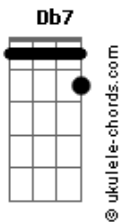

Rhael e Romário - Champagne

tom:

E

Champagne brindaremos de novo Gbm
Depois que passou tanto tempo E
Hoje eu quero te levar a minha casa A
E desfrutar um pouco de tua companhia B7

Dei minhas mãos em suas mãos Gbm
Brindar nossos doces encontros E
Viver nossos loucos momentos A
Por muito tempo eu esperei voce E E7

Eu sei que não vou te esquecer A Abm
E não tenho certeza Gbm
Se ainda vou te ver E
E o pior é não ouvir tua voz A Abm
Eu chego até pensar Gbm
Que o nosso amor já se acabou B7 E

E Gbm

Acordes

Champagne brindo em tua companhia B7 E
Então, se falei fantasias Db7 Gbm
Não importa o que eu sofra por dentro Gbm
No momento de ouvir o seu adeus E
Eu sei que não vou te esquecer A Abm
E não tenho certeza Gbm
Se ainda vou lhe ver B7 E
E o pior é não ouvir tua voz A Abm
Eu chego até a pensar Gbm
Que o nosso amor já se acabou B7 E
Champagne, por mais uma lembrança E Gbm
Pelo amor que voce já me deu B7 E
Igual a dois copos que se quebram E7 A
E ao terminar só se dizem adeus B7 E
Champagne brindo em tua companhia E Gbm
Então, se falei fantasias B7 E