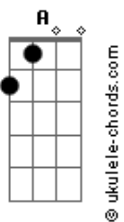

Rhael e Romário - Champagne

tom:

E

Champagne brindaremos de novo Gbm
Depois que passou tanto tempo E
Hoje eu quero te levar a minha casa A
E desfrutar um pouco de tua companhia B7

Dei minhas mãos em suas mãos Gbm
Brindar nossos doces encontros E
Viver nossos loucos momentos A
Por muito tempo eu esperei voce E E7

Eu sei que não vou te esquecer A Abm
E não tenho certeza Gbm
Se ainda vou te ver E
E o pior é não ouvir tua voz A Abm
Eu chego até pensar Gbm
Que o nosso amor já se acabou B7 E

E Gbm

Acordes

Champagne brindo em tua companhia B7 E
Então, se falei fantasias Db7 Gbm
Não importa o que eu sofra por dentro Gbm
No momento de ouvir o seu adeus E
Eu sei que não vou te esquecer A Abm
E não tenho certeza Gbm
Se ainda vou lhe ver B7 E
E o pior é não ouvir tua voz A Abm
Eu chego até a pensar Gbm
Que o nosso amor já se acabou B7 E
Champagne, por mais uma lembrança E Gbm
Pelo amor que voce já me deu B7 E
Igual a dois copos que se quebram E7 A
E ao terminar só se dizem adeus B7 E
Champagne brindo em tua companhia E Gbm
Então, se falei fantasias B7 E