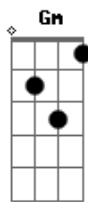

Rhema Brasil - Hino Oficial - Novo Arranjo

tom:

Intro: Cm Eb Bb F
Bm D A E
Em Bm A

D Am G
Estamos aqui, Senhor
C D
Pra Te agradecer
Bm A
Por Tua Palavra
A D
Revelada a nós
Am G C D
E o conhecimento do Teu Espírito
Bm A D C
Em nossas vidas, Senhor!

C G A
Te agradecemos, Senhor
Bm Bm A D C
Com as mãos levantadas
C G A
Em Espírito e em Verdade!
C G A
Nós Te exaltamos, Senhor
Bm Bm A D C
Por Tua Palavra
C G
Que está firmada
A
Em nossos corações!

[Interlúdio] Bm D A E
Em Bm A

D Am G
E conhecida a Verdade
C D
Ela nos libertou
Bm A
Nos firmou na fé
A D Am G
E nos revelou o Caráter de Deus
C D
E guiados pelo Espírito
Bm A D C
Proclamaremos o Nome de Jesus

[Refrão]

Acordes

ukulele-chords.com