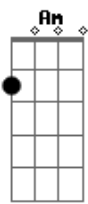

ukulele-chords.com