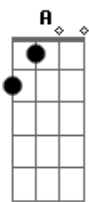

Rhema Brasil - Hino Oficial - Novo Arranjo

tom:

Intro: Cm Eb Bb F
Bm D A E
Em Bm A

D Am G
Estamos aqui, Senhor
C D
Pra Te agradecer
Bm A
Por Tua Palavra
A D
Revelada a nós
Am G C D
E o conhecimento do Teu Espírito
Bm A D C
Em nossas vidas, Senhor!

C G A
Te agradecemos, Senhor
Bm Bm A D C
Com as mãos levantadas
C G A
Em Espírito e em Verdade!
C G A
Nós Te exaltamos, Senhor
Bm Bm A D C
Por Tua Palavra
C G
Que está firmada
A
Em nossos corações!

[Interlúdio] Bm D A E
Em Bm A

D Am G
E conhecida a Verdade
C D
Ela nos libertou
Bm A
Nos firmou na fé
A D Am G
E nos revelou o Caráter de Deus
C D
E guiados pelo Espírito
Bm A D C
Proclamaremos o Nome de Jesus

[Refrão]

Acordes

ukulele-chords.com