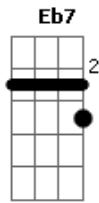

© ukulele-chords.com