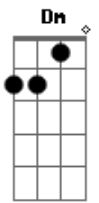

© ukulele-chords.com