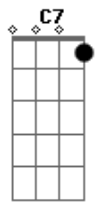

© ukulele-chords.com