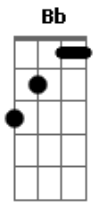

© ukulele-chords.com