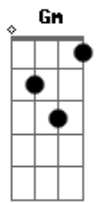

© ukulele-chords.com