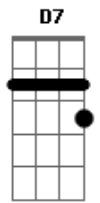

© ukulele-chords.com