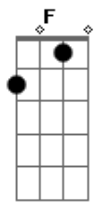

Ricardo Bergha - Fiel

tom:

Intro: F Gm C7
F Dm Gm
C7 F

F Gm
Nasceu em tira de couro
C7 F
Pra segurar o ?respeito?
Dm Gm
E se fez braço direito
C7 F
Guiando cabo e soiteira
Dm Gm
Conhece a dor costumeira
C7 F
Que o relho passa ao cavalo
Dm Gm
Surgindo de algum retalho
C7 F
É ?fiel? a lida campeira

?F Gm
Logo abaixo é o taleiro
C7 F Eb7 D7
Feitio de prata cunhada
Gm
Refletindo na mirada
C7 F
O brilho da silhueta
D7 Gm
Eu ganhei numa carpeta
C7 F Eb7 D7
O antigo traste prateado
Gm
Esse que o fiel vem grudado
C7 F
Por uma argola corneta
?
F Gm
É fiel e assim lhes falo
C7
Junto ao meu relho garboso
F
Se acaso algum baixa o toso
D7

Com cismas de mal costeadado
Gm
Entre os ?dedo? entrelaçado
C7
Se vai guiando o taleiro
Bb
Pra fazer de um caborteiro
C7 F
Um pingo do meu agrado

(F Gm C7)
(F Dm Gm C7 F)

?F Gm
Não ganhou o nome de fiel
C7 F
Por pura coincidência
Dm Gm
Mas sim por ter a tenência
C7 F
De achar no pulso a hombridade
Dm Gm
Por crer que a fidelidade
C7 F
É contraria a traição
Dm Gm
Procura sempre uma mão
C7 F
Com ânsia de irmandade

F Gm
E, assim, ?juntito? do relho
C7 F Eb7 D7
Sustenta sua função
Gm
De manter firme na mão
C7 F
Quando é preciso o laçasso
D7 Gm
E o pensamento que faço
C7 F Eb7 D7
Quando o meu punho contorna
Gm
É que meu relho se torna
C7 F
Continuação do meu braço!

Acordes

© ukulele-chords.com