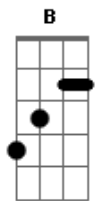

Ricardo Bergha - Na Metade da Saudade

tom:

B

B

Vou na garupa do vento

No andar manso do pingo

Sei que depois da internada

Segue, à distância, comigo

B

No corredor da saudade

É quando a Lua traz a noite

Levando a réstia do dia

Te vejo, voltar pra casa

Pra te tornar poesia

Ah, ah-ah, aah, ah-ah

É assim que te encontro

Neste andejar imperfeito

Invernando coração

Na metade do meu peito

Meu sonho se torna inteiro

Vivendo além do sentir

Na metade da saudade

Que abriga meu existir

Acordes