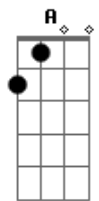

Ricardo Bergha - Na Metade da Saudade

tom:

B

B

Vou na garupa do vento

No andar manso do pingo

Sei que depois da internada

Segue, à distância, comigo

Te carrego no meu canto

No duetar das esporas

Quando canta pontesuela

No andar manso das horas

Aah, ah-ah, Ahh

Na canhada das lembranças

Fica um sonho por metade

Sem reencontrar os carinhos

B

No corredor da saudade

É quando a Lua traz a noite

Levando a réstia do dia

Te vejo, voltar pra casa

Pra te tornar poesia

Ah, ah-ah, aah, ah-ah

É assim que te encontro

Neste andejar imperfeito

Invernando coração

Na metade do meu peito

Meu sonho se torna inteiro

Vivendo além do sentir

Na metade da saudade

Que abriga meu existir

Acordes

© ukulele-chords.com

© ukulele-chords.com

© ukulele-chords.com

© ukulele-chords.com

© ukulele-chords.com

© ukulele-chords.com