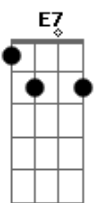

© ukulele-chords.com