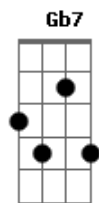

© ukulele-chords.com