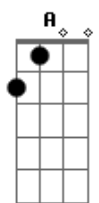

Ricardo Bergha - Seu Timiano

tom:

Intro: A E7 A E7 A

A Bm
Seu Timiano encilha um mouro
E7 A
Num galpão costa de mato
Gb7 Bm
E canta meio abstrato
D A
Uma valsinha do Mendes
A7 D
Enquanto o laço se prende
Dm A
No aperto firme dos tento
Gb7 Bm
A fumaça encontra o vento
D A
Vem do palheiro entre os dentes

(Bm E7 Dbm Gb7)
(Bm E7 A)

A Bm
Uma mão pelo cabresto
E7 A
Na outra o último mate
Gb7 Bm
Cuidando do arremate
D A
Do sol batendo na geada
A7 D
A flor d'água congelada
Dm A
Numa pocita barrenta
Gb7 Bm
E a gralha meio alarmenta
D E7
Num Pinheiro empoleirada

[Refrão]

D E7 A
(Salta pra cima e se vai
D E7 A A7
No trono de um cochonilho
D E7
Num dia de pouco brilho
Dbm7 Gbm
Entanguido e quase feio
Bm E7
Estala a braça do reio
Em A7
Prum cusco que se amola
D Dbm7

Do pala ergue a gola
Bm E7 A
Frouxa rédea pra o rodeio)

A Bm
Tem vaca escondendo cria
E7 A
Nas macega da invernada
Gb7 Bm
E a cura da terneirada
D A
Se faz na ponta da trança
A7 D
Cruz credo nunca se amansa
Dm A
A vacagem do patrão
Gb7 Bm
Aqui capataz é peão
D A
Não floxa e as vezes cansa

A Bm
Na serra que se criou
E7 A
Nasceu aqui no Perau
Gb7 Bm
Entre mato e pedregal
D A
Conhece banhado e grotta
A7 D
Já varou o Rio Pelota
Dm A
Com uma tropa de mula
Gb7 Bm
Há tempos, inda era fula
D E7
Tropoar a troco de nota

[Refrão]

D E7
Tem um couro de urutu
A
Na volta do chapéu preto
A7 D
Da história que conta ao neto
E7 A
Do bote que se escapou
A7 D
Homem que a vida moldou
E7 A
Na estampa o negro Timiano
A7 D
Mais um gaúcho serrano
E7 A
Que o tempo enraizou

Acordes

© ukulele-chords.com