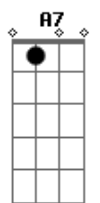

© ukulele-chords.com