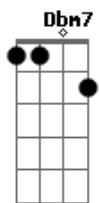

© ukulele-chords.com