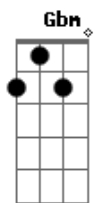

Ricardo Bergha - Seu Timiano

tom:

Intro: A E7 A E7 A

A Bm
Seu Timiano encilha um mouro
E7 A
Num galpão costa de mato
Gb7 Bm
E canta meio abstrato
D A
Uma valsinha do Mendes
A7 D
Enquanto o laço se prende
Dm A
No aperto firme dos tento
Gb7 Bm
A fumaça encontra o vento
D A
Vem do palheiro entre os dentes

(Bm E7 Dbm Gb7)
(Bm E7 A)

A Bm
Uma mão pelo cabresto
E7 A
Na outra o último mate
Gb7 Bm
Cuidando do arremate
D A
Do sol batendo na geada
A7 D
A flor d'água congelada
Dm A
Numa pocita barrenta
Gb7 Bm
E a gralha meio alarmenta
D E7
Num Pinheiro empoleirada

[Refrão]

D E7 A
(Salta pra cima e se vai
D E7 A A7
No trono de um cochonilho
D E7
Num dia de pouco brilho
Dbm7 Gbm
Entanguido e quase feio
Bm E7
Estala a braça do reio
Em A7
Prum cusco que se amola
D Dbm7

Do pala ergue a gola
Bm E7 A
Frouxa rédea pra o rodeio)

A Bm
Tem vaca escondendo cria
E7 A
Nas macega da invernada
Gb7 Bm
E a cura da terneirada
D A
Se faz na ponta da trança
A7 D
Cruz credo nunca se amansa
Dm A
A vacagem do patrão
Gb7 Bm
Aqui capataz é peão
D A
Não floxa e as vezes cansa

A Bm
Na serra que se criou
E7 A
Nasceu aqui no Perau
Gb7 Bm
Entre mato e pedregal
D A
Conhece banhado e grotta
A7 D
Já varou o Rio Pelota
Dm A
Com uma tropa de mula
Gb7 Bm
Há tempos, inda era fula
D E7
Tropoar a troco de nota

[Refrão]

D E7
Tem um couro de urutu
A
Na volta do chapéu preto
A7 D
Da história que conta ao neto
E7 A
Do bote que se escapou
A7 D
Homem que a vida moldou
E7 A
Na estampa o negro Timiano
A7 D
Mais um gaúcho serrano
E7 A
Que o tempo enraizou

Acordes

© ukulele-chords.com

© ukulele-chords.com

© ukulele-chords.com

© ukulele-chords.com

© ukulele-chords.com

© ukulele-chords.com

© ukulele-chords.com

© ukulele-chords.com

© ukulele-chords.com

© ukulele-chords.com

© ukulele-chords.com