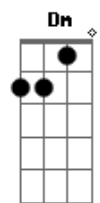

© ukulele-chords.com