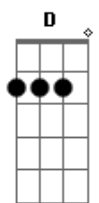

© ukulele-chords.com