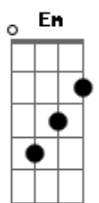

© ukulele-chords.com