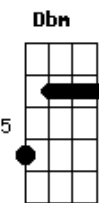

© ukulele-chords.com

© ukulele-chords.com