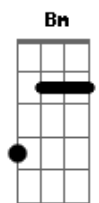

© ukulele-chords.com