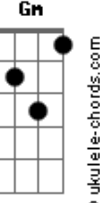

ukulele-chords.com

ukulele-chords.com