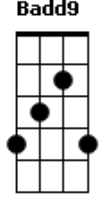

ukulele-chords.com