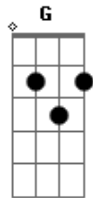

Ricardo & João Fernando - Fala Tchau Pra Mim

Tom: D

(intro) D A G A

D A Bm
 Já sofri demais por esse amor
 A G A
 Todo meu sonho se transformou em pesadelo
 D A Bm G G Gbm
 Você acabou com a minha vida
 Fiquei ?num" labirinto sem saída
 Em G
 Brincou, abusou não me deu valor
 A D
 Agora fala tchau pra mim

(refrão 2x)

D A

Pode ajoelhar pode rezar,
 G
 Pode me pedir e implorar
 A
 Meu amor de volta
 D A
 Pode ajoelhar pode rezar,
 G
 Pode me pedir e implorar
 A
 Que eu não abro a porta do meu coração

(repete)

(refrão 4x)

(G Gbm)

Em G
 Brincou, abusou não me deu valor
 A D
 Agora fala tchau pra mim

Acordes

© ukulele-chords.com

© ukulele-chords.com

© ukulele-chords.com

© ukulele-chords.com