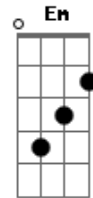

© ukulele-chords.com