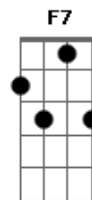

© ukulele-chords.com