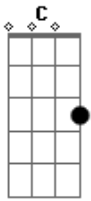

Ricardo Matuchaki - Se Sair ão Volta

tom:

Intro: C G Am F G
C G Am F G

C F
Você não tem noção, de quanta falta que você me faz
C F
Pois sem você aqui, viver não sou capaz
G
De enfrentar os desafios desta vida que me fazem
Am
Crer que sem você
G
Não consigo encarar a solidão por isso eu peço
F

Não me deixe te esquecer
C F
Mas você não tem razão de sair assim por essa porta
C F
Sem dar explicação, se sair daqui você não volta
G
Tente ao menos compreender quer tudo que eu fiz
Am G
Foi por querer te ter aqui, mas saiba que este amor
F
Tem um limite, vê se não esquece
C
Se sair não volta

[Solo] C G Am F G
C G Am F G

Acordes

© ukulele-chords.com