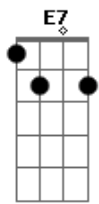

© ukulele-chords.com