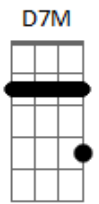

© ukulele-chords.com