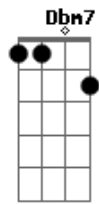

© ukulele-chords.com