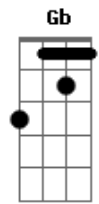

Ricardo Oliveira - Jogo do Amor

tom:

Intro: Bm7 E7 A7M Gb7 Bm7 E7 A7M Gb7

[Refrão]

Bm7 E7 A7M Gb7
 E lá ia e la ia Lá la ia Lá ia
 Bm7 E7 A7M Gb7
 E lá ia e lá ia Lá lá ia Lá ia

[Primeira Parte]

Bm7 E7
 Agora que eu já tenho um novo amor
 A7M Gb7
 Você da bola pra mim
 Bm7 E7
 Disse que foi jogo do amor
 A7M Gb7
 Que ainda gosta de mim
 Bm7 E7
 Se você está pensando que sou tolo
 A7M Gb7 Bm7
 Está muito enganada..... a vida te mostrou
 E7 A7M Gb7
 Estou vivendo uma nova paixão

© ukulele-chords.com

[Segunda Parte]

D7M D7M Dbm7
 Hoje eu vivo uma bela história
 D7M D7M Dbm7
 Tenho uma linda namorada
 Bm7 E7 A7M Gb7 Bm7 E7 A7M Gb
 Você não me entendeu e meu amor por você pa.....deceu
 Bm7 E7 A7M F#(7/13-) Bm7 E7
 A7M Gb
 Você não me entendeu e meu amor por você pa.....deceu
 Bm7 E7 A7M Gb7 Bm7
 Agora sinta minha dor , diga que foi jogo do amor, vai ter que se
 E7 A7M Gb7 Bm7
 Virar pra superar não sou de humilhar, mas me pediu pra te mostrar
 E7 A7M Gb7
 O meu lado vingador