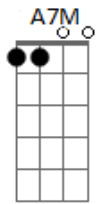

Ricardo Oliveira - Jogo do Amor

tom:

Intro: Bm7 E7 A7M Gb7 Bm7 E7 A7M Gb7

[Refrão]

Bm7 E7 A7M Gb7
E lá ia e la ia Lá la ia Lá ia
Bm7 E7 A7M Gb7
E lá ia e lá ia Lá lá ia Lá ia

[Primeira Parte]

Bm7 E7
Agora que eu já tenho um novo amor
A7M Gb7
Você da bola pra mim
Bm7 E7
Disse que foi jogo do amor
A7M Gb7
Que ainda gosta de mim
Bm7 E7
Se você está pensando que sou tolo
A7M Gb7 Bm7
Está muito enganada..... a vida te mostrou
E7 A7M Gb7
Estou vivendo uma nova paixão

Acordes

© ukulele-chords.com