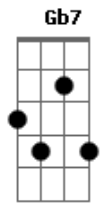

© ukulele-chords.com