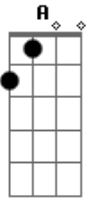

© ukulele-chords.com