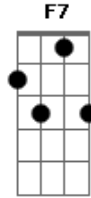

© ukulele-chords.com