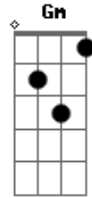

© ukulele-chords.com