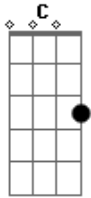

© ukulele-chords.com