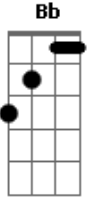

© ukulele-chords.com

© ukulele-chords.com