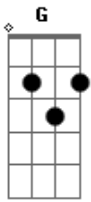

Ricksan Rodrigues - Dia Nublado

tom:

G

O tempo fechou trovejou aqui dentro de mim

É enchente é tempestade em meu coração

É o amor feito água correndo em mim

É a paixão me levando na palma da mão

Desagua em mim

Me sufoca de tanto prazer

Acordes

© ukulele-chords.com

© ukulele-chords.com

© ukulele-chords.com

© ukulele-chords.com

Me mata de felicidade em seus braços quero amanhecer
 É esse amor é meu dia nublado
 É o vento que sopra gelado
 É um fogo aceso em mim
 É esse amor é meu quadro e pintura
 É um misto de amor e loucura
 É meu tudo é meu absurdo esse amor é assim