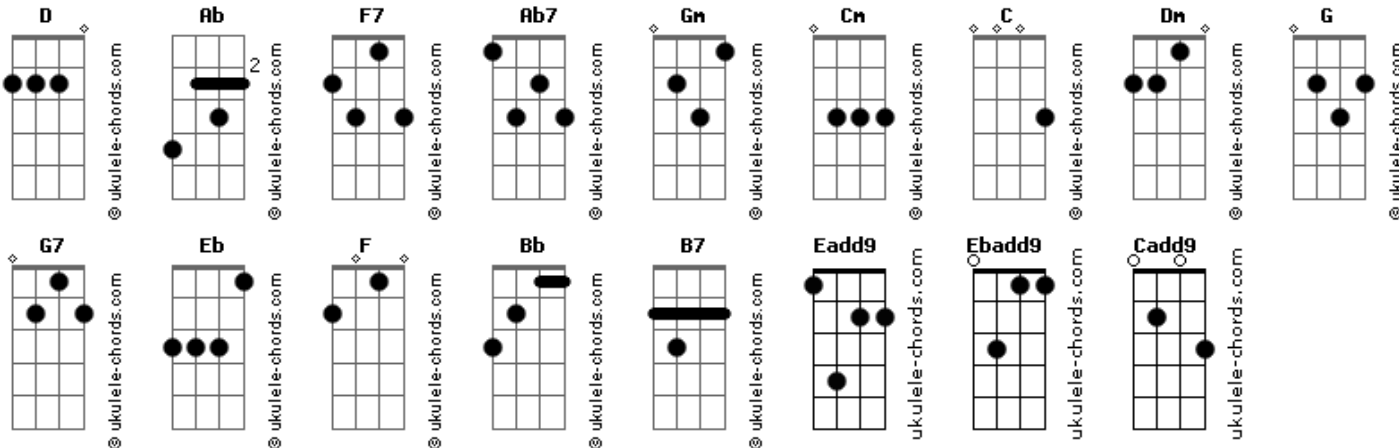

Ricky Martin - Fuego de noche nieve de día

tom:

D

Intro: Ab2 Eadd9 x 2

[Verse 1]

Ab2 Ebadd9
Antes de que empiece a amanecer
Ab2 Ebadd9
Y vuelvas a tu vida habitual
Ab2 Ebadd9
Debes comprender que entre los dos
Ab2 Ebadd9
Todo ha sido puro y natural

[Verse 2]

Ab Bb2
Tu loca manía
F7 Ab
Has sido mía
Ab7 Gm
Solo una vez
Gm Ab
Dulce ironía
Bb2/f F7sus4 Cadd9 Cm N.C
Fuego de noche, nieve de día

[Verse 1]

Ab2 Ebadd9
Luego te levantas y te vas
Ab2 Ebadd9
Él te está esperando como siempre
Ab2 Ebadd9
Luces tu sonrisa más normal
Ab2 Ebadd9
Blanca, pero fría como nieve

[Verse 2]

Ab Bb2
Tu loca manía
F7 Ab
Has sido mía
Ab7 Gm
Solo una vez
Gm Ab
Dulce ironía
Bb2 F7 Cadd9 Cm
Fuego de noche, nieve de día

Acordes

[Chorus]

Cm Ab Ebadd9
Y mientras yo me quedo sin ti
Ab Ebadd9
Como un huracán rabioso y febril
Dm G G7 Cm Eb F Bb B7
Tanta pasión, tanta osadía - i - i - a oh, tu
Ab Ebadd9 Ab
Fuego de noche, nieve de día

[Verse 1]

Ab2 Ebadd9
Noche a noche en blanco sin dormir
Ab2 Ebadd9
Ardo entre los pliegues de mi cama
Ab2 Ebadd9
Sé que estás a punto de venir
Ab2 Ebadd9
Pero solo viene la mañana

[Verse 2]

Ab Bb2
Tu loca manía
F7 Ab
Has sido mía
Ab7 Gm
Solo una vez
Gm Ab
Dulce ironía
Bb2 F7 Cadd9 Cm
Fuego de noche, nieve de día

[Chorus]

Ab Ebadd9
Y mientras yo me quedo sin ti
Ab Ebadd9
Como un huracán rabioso y febril
Dm G G7 Cm Eb F Bb B7
Tanta pasión, tanta osadía - i - i - a oh, tu
Ab Ebadd9
Fuego de noche
Ab Ebadd9
Ab Ebadd9
Nieve de día
Ab2 Ebadd9 Ab2
Ab2 Ebadd9 Ab2
Ab2 Ebadd9 Ab2