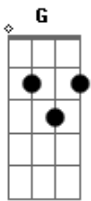

Rio Negro e Solimões - Chapeludo (Part. Nando Moreno)

tom:

Ela gosta demais do chapeludo
Largou tudo pra vir morar aqui
Diz que eu sou o mais charmoso desse mundo
E que nem por um segundo
Pensa em largar de mim
A sombra do meu chapéu
É um pedaço do céu
Ela quem falou
Quando ela me viu traiado
Na estrada tocando gado
Se apaixonou
Mas pra namorar comigo
Botou fivela no cinto e mudou de estilo
Bancária veio pro mato
Comprou bota e o sapato

Jogou no lixo
Ela gosta demais do chapeludo
Largou tudo pra vir morar aqui
Diz que eu sou o mais charmoso desse mundo
E que nem por um segundo
Pensa em largar de mim
A sombra do meu chapéu
É um pedaço do céu
Ela quem falou
Quando ela me viu traiado
Na estrada tocando gado
Se apaixonou
Mas pra namorar comigo
Botou fivela no cinto e mudou de estilo
Bancária veio pro mato
Comprou bota e o sapato
Jogou no lixo

Acordes

© ukulele-chords.com