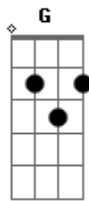

© ukulele-chords.com