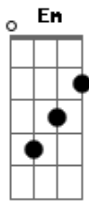

© ukulele-chords.com