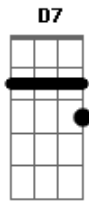

© ukulele-chords.com