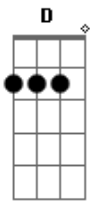

Rio Negro e Solimões - Frio da Madrugada

Tom: D

Sei que você quer voltar ^D
Quem sou eu pra recusar ^{Em} ^A ^D ^D
O amor supera tudo ^{D7} ^G
Preciso do teu olhar ^A ^D
Não tenha medo da sorte ^A
Ela não vai castigar ^{Em} ^A ^D
Quem ama sempre perdoa ^{D7} ^G
^A ^D

Por isso vou perdoar

Refrão:

O frio da madrugada já surrou meu corpo ^D
Nesta cidade quase fiquei louco ^{A7}
Saudade é fogo e vai queimando aos poucos ^D
O coração ^{D7}
Sozinho na madrugada já briguei com a sorte ^G ^D
Falei com meu Deus por que não mande a morte ^{A7}
Sem esse amor nada mais importa a vida perde a razão ^D ^G ^D

Acordes