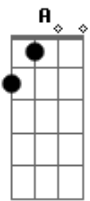

© ukulele-chords.com