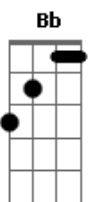

Rio Negro e Solimões - Laço da paixão

Tom: F

Intro: F C7 F Bb F C7 F

Aceitar o seu adeus, tudo bem

Difícil é suportar as conseqüências

O desprezo não é fácil pra ninguém

Não consigo conviver com a sua ausência

Segunda parte

Mas se esta a sua vontade

Pode ir, aceitarei a despedida

Se não sou parte da sua felicidade
Também não quero atrapalhar a sua vida

O amor não deve ser uma prisão

Nem mesmo o laço da paixão

Pode impedir a liberdade

Rufle as asas, vá pousar em outro ninho

Mas não deixe em meu caminho

Os rastros tristes da saudade

Acordes

© ukulele-chords.com

© ukulele-chords.com

© ukulele-chords.com

© ukulele-chords.com