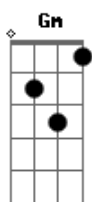

Rio Negro e Solimões - Laço da paixão

Tom: F

Intro: F C7 F Bb F C7 F

Aceitar o seu adeus, tudo bem

Difícil é suportar as conseqüências

O desprezo não é fácil pra ninguém

Não consigo conviver com a sua ausência

Segunda parte

Mas se esta a sua vontade

Pode ir, aceitarei a despedida

Se não sou parte da sua felicidade
Também não quero atrapalhar a sua vida

O amor não deve ser uma prisão

Nem mesmo o laço da paixão

Pode impedir a liberdade

Rufle as asas, vá pousar em outro ninho

Mas não deixe em meu caminho

Os rastros tristes da saudade

Acordes

© ukulele-chords.com

© ukulele-chords.com

© ukulele-chords.com

© ukulele-chords.com