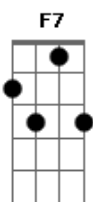

© ukulele-chords.com