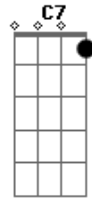

© ukulele-chords.com