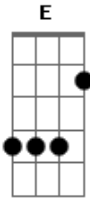

© ukulele-chords.com