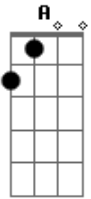

© ukulele-chords.com