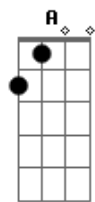

Rio Negro e Solimões - Só Lembranças

Tom: A

Intro: Gbm G E A Gb Bm Bm E E Dbm Bm

A E
Pra quem vive de saudade
Quando a noite apaga a tarde
É sempre o pior momento
D A A7
Coração se faz viajante
Sem rumo, sem horizonte
E A G A
Nos trilhos do pensamento
D A E A A7
Só lembranças, ficaram em mim
D A E A
Só lembranças do que teve fim

E
Quem perde a pessoa amada
E D
Se perde nas madrugadas
D A G A
No silêncio das esquinas
D A
Depois de uma despedida
E
Entre o coração e a vida
E A G A
A saudade é uma cortina
D A E Gbm E
Só lembranças, ficaram em mim
D A E A
Só lembranças, do que teve fim
A
Quem perde a pessoa amada...
REFRÃO 4x

Acordes