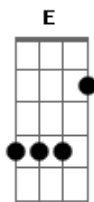

© ukulele-chords.com