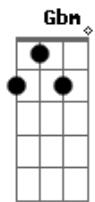

© ukulele-chords.com